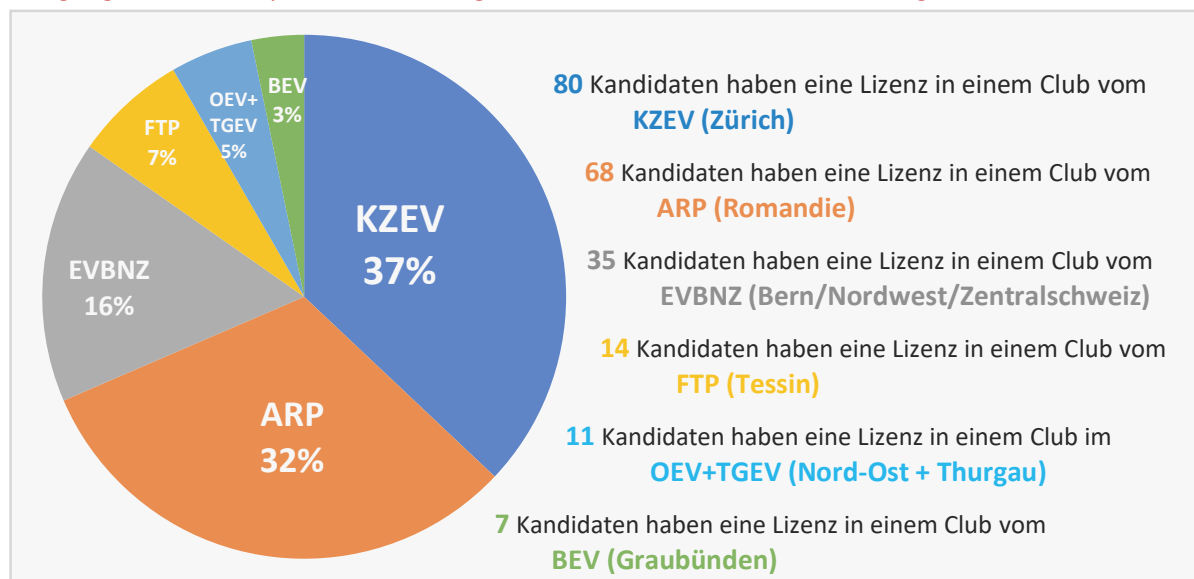

NACHWUCHS SWISS PISTE 2024 ICE SKATING

EISKUNSTLAUF

31. März 2024

Die Informationen über das gesamte Programm [PISTE 2024 Eiskunstlauf](#) sind seit dem 15. September 2023 online in der Rubrik [Leistungssport](#) auf der Website von **Swiss Ice Skating**.

Eine regelmässige Kommunikation mit den Kandidaten und/oder ihren Trainern wurde während des gesamten Programms geführt, um eine optimale Betreuung zu gewährleisten, die zur Einstufung in die **PISTE 2024 Eiskunstlauf-Rangliste** und damit zur Vergabe von [Swiss Olympic Talent Cards (SOTC)](#) - für die Gültigkeit vom 1. Mai 2024 bis zum 30. April 2025 - sowie für die Selektionen in die [Nachwuchskader von Swiss Ice Skating](#) gemäss den für die Saison 2024-25 geltenden Bestimmungen und Konzepten.

Bei Ablauf der Anmeldefrist am 15. Dezember 2023,

Die Kandidaten für **PISTE 2024 Eiskunstlauf** verteilen sich wie folgt:

- in Anzahl,
  → **215** Kandidaten
- im Alter,
  → **157** Kandidaten, **73%**, waren am 1. Juli 2024 jünger als **15 Jahre**.
  58 Kandidaten, d.h. **27%**, waren am 1. Juli 2024 älter als **15 Jahre**.

Das Durchschnittsalter der Kandidaten liegt am 1. Juli 2024 bei fast **14½ Jahren**.

- im Geschlecht,
  194 90% der Kandidaten / **21** 10% der Kandidaten
- geografisch¹ (entsprechend den Regionalverbänden von Swiss Ice Skating),

¹ 7 Regionalverbände und 48 Mitgliedsvereine von Swiss Ice Skating sind bei PISTE 2024 Eiskunstlauf vertreten, wobei es in der Saison 2024-25 6 regionale Nachwuchskader geben wird - da TGEV an OEV angegliedert ist. 65 Kandidatentrainer, 3 Nationaltrainer und 8 "PISTE"-Trainer für die physischen Tests wurden mit ihren jeweiligen Aufgaben betraut und über das gesamte Programm koordiniert.